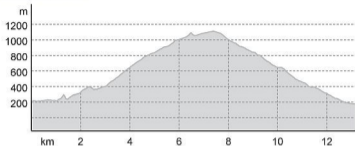

Asfalto	0,1 km
Sentiero naturalistico	1,3 km
Sentiero	11,3 km
Strada	0,4 km
Sconosciuto	8,8 km

Profilo altimetrico

Dati del percorso

Escursione

Lunghezza	↔	21,9 km
Durata	🕒	8:40 h.
Salita	⬆️	1631 mt
Discesa	⬇️	1672 mt

Autori

Emozione

Paesaggio

Community

Altri dati

Fabry Fish

Ultimo aggiornamento: 11.02.2023

Apri il percorso sul tuo Smartphone

Scannerizza questo codice QR e salva questo percorso per l'uso offline, condividilo con gli amici e altro...

Sito web

<https://out.ac/IH7VRr>

Profilo altimetrico

Dati del percorso

Escursione

Lunghezza ↔ 13,2 km

Durata 🕒 5:15 h.

Salita 📈 1033 mt

Discesa 📉 1071 mt

Difficoltà

-

Impegno fisico 🟦🟦🟦🟦🟦

Tecnica 🟦🟦🟦🟦🟦

Livello sul mare