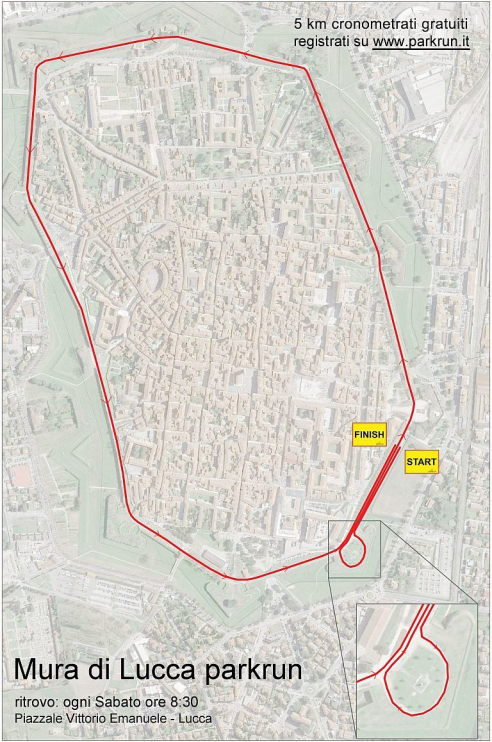

Mura di Lucca parkrun ogni Sabato mattina

RITROVO 8:30

Piazzale Vittorio Emanuele (Piazza Caffè delle Mura)

PARTENZA ORE 9:00

corri... cammina... divertiti per 5 km
in maniera totalmente gratuita

Come fare ?

5 km cronometrati gratuiti
registrati su www.parkrun.it

FINISH

START

Mura di Lucca parkrun

ritrovo: ogni Sabato ore 8:30
Piazzale Vittorio Emanuele - Lucca